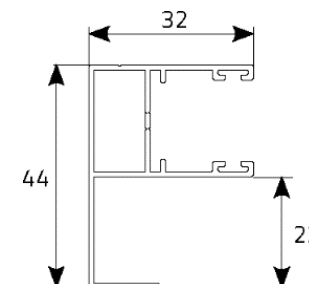

listwa hakowa

zatrzaski w prowadnicach

Prowadnica prosta

Listwa hakowa dolna

Prowadnica z odsadzeniem

Nr paczki	Szerokość całkowita (mm)	Wysokość całkowita (mm)	Ilość (szt.)	Kolor								Rodzaj zaczepu listwy dolnej**		Rodzaj prowadnic		Uchwyt montażowy do okien dachowych		
				biały RAL 9003	brąz RAL 8017	antracyt RAL 7016	bazaltowy szary RAL 7012	okleina			RAL*	listwa hakowa	zatrzaski w prowadnicach	proste	z odsadzeniem			
								złoty dąb	orzech	winchester								
1	2	3	4								5		6		7			

UWAGI

Uchwyt montażowy do okien dachowych

Listwa hakowa dolna z odsadzeniem