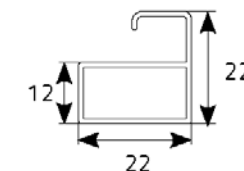

listwa hakowa

zatrzaski w prowadnicach

Prowadnica prosta

Listwa hakowa dolna

Prowadnica z odsadzeniem

Nr paczki	Szerokość całkowita (mm)	Wysokość całkowita (mm)	Ilość (szt.)	Kolor								Rodzaj zaczepu listwy dolnej**		Rodzaj prowadnic		Uchwyt montażowy do okien dachowych		
				biały RAL 9003	brąz RAL 8017	antracyt RAL 7016	bazaltowy szary RAL 7012	okleina			RAL*	listwa hakowa	zatrzaski w prowadnicach	proste	z odsadzeniem			
								złoty dąb	orzech	winchester								
1	2	3	4								5		6		7			