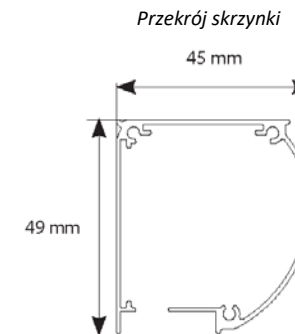

listwa hakowa

zatrzaski w prowadnicach

Prowadnica prosta

Listwa hakowa dolna

Prowadnica z odsadzeniem

Nr paczki	Szerokość całkowita (mm)	Wysokość całkowita (mm)	Ilość (szt.)	Kolor								Rodzaj zaczepu listwy dolnej**		Rodzaj prowadnic		Uchwyt montażowy do okien dachowych		
				biały RAL 9003	brąz RAL 8017	antracyt RAL 7016	bazaltowy szary RAL 7012	okleina			RAL*	listwa hakowa	zatrzaski w prowadnicach	proste	z odsadzeniem			
								złoty dąb	orzech	winchester								
1	2	3	4								5		6		7			

UWAGI

Uchwyt montażowy do okien dachowych

Listwa hakowa dolna z odsadzeniem