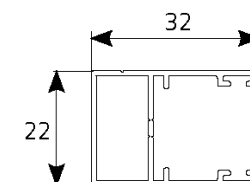

listwa hakowa

zatrzaski w prowadnicach

Prowadnica prosta

Listwa hakowa dolna

Prowadnica z odsadzeniem

Nr paczki	Szerokość całkowita (mm)	Wysokość całkowita (mm)	Ilość (szt.)	Kolor								Rodzaj zaczepu listwy dolnej**		Rodzaj prowadnic		Uchwyt montażowy do okien dachowych		
				biały RAL 9003	brąz RAL 8017	antracyt RAL 7016	bazaltowy szary RAL 7012	okleina			RAL*	listwa hakowa	zatrzaski w prowadnicach	proste	z odsadzeniem			
								złoty dąb	orzech	winchester								
1	2	3	4								5		6		7			