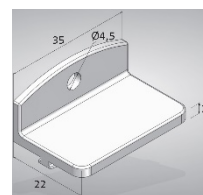

Uwagi:

1. Moskitiery w kolorze antracyt oraz malowane w kolorze RAL standardowo wykonane są z elementami PCV w kolorze czarnym.
2. ** W przypadku nieoznaczenia moskitiera wykonywana jest z listwą hakową.
3. Siatka występuje tylko w kolorze szarym.

UWAGI

Uchwyt montażowy do okien dachowych