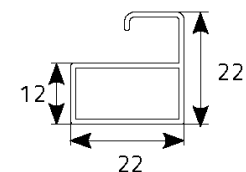

Listwa hakowa dolna

Prowadnica z odsadzeniem