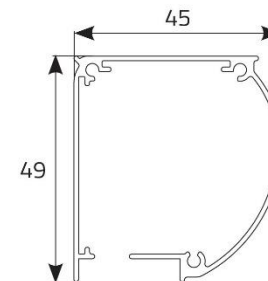

listwa hakowa

zatrzaski w prowadnicach

Przekrój skrzynki

Nr paczki	Szerokość całkowita (mm)	Wysokość całkowita (mm)	Ilość (szt.)	Kolor							* Rodzaj zaczepu listwy dolnej		Rodzaj prowadnic		Uchwyt montażowy do okien dachowych	Spawalniacz	
				biały	brąz	antracyt	bazaltowy szary	okleina			* RAL	listwa hakowa	zatrzaski w prowadnicach	proste			z odsadzeniem
								złoty dąb	orzech	winchester							
1	2	3	4							5		6		7	8		