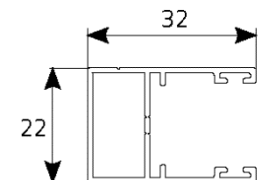

Nr paczki	Szerokość całkowita (mm)	Wysokość całkowita (mm)	Ilość (szt.)	Kolor							* Rodzaj zaczepu listwy dolnej		Rodzaj prowadnic		Uchwyt montażowy do okien dachowych	Spawalniacz	
				biały	brąz	antracyt	bazaltowy szary	okleina			* RAL	listwa hakowa	zatrzaski w prowadnicach	proste			z odsadzeniem
								złoty dąb	orzech	winchester							
1	2	3	4							5		6		7	8		

Prowadnica prosta