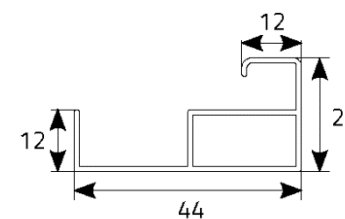

listwa hakowa

zatrzaski w prowadnicach

Przekrój skrzynki

Nr paczki	Szerokość całkowita (mm)	Wysokość całkowita (mm)	Ilość (szt.)	Kolor							* Rodzaj zaczepu listwy dolnej		Rodzaj prowadnic		Uchwyt montażowy do okien dachowych	Spawalniacz	
				biały	brąz	antracyt	bazaltowy szary	okleina			* RAL	listwa hakowa	zatrzaski w prowadnicach	proste			z odsadzeniem
								złoty dąb	orzech	winchester							
1	2	3	4							5		6		7	8		

Prowadnica prosta

Listwa hakowa dolna

Uwagi:

- * Moskitiery w kolorze antracyt oraz malowane w kolorze RAL standardowo wykonane są z elementami PCV w kolorze czarnym.
- ** W przypadku nieoznaczenia moskitiera wykonywana jest z listwą hakową.
- Siatka występuje tylko w kolorze szarym.

UWAGI

Uchwyt montażowy do okien dachowych

Listwa hakowa dolna z odsadzeniem

Prowadnica z odsadzeniem