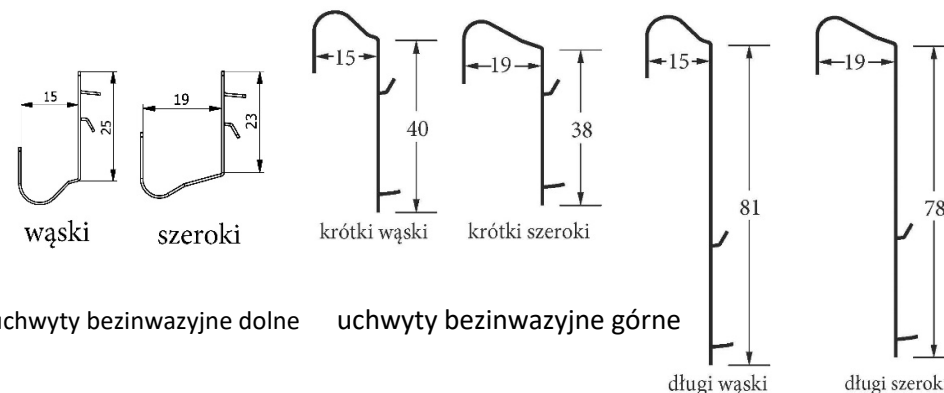

ZAMAWIAJĄCY:

ZAMÓWIENIE NA ROLETY DZIEŃ NOC - RDN Ø18 VEGAS

WYCZYŚĆ FORMULARZ

UWAGI

Sposób dostawy:

Nr zamówienia: ŻAL-MET

Data zamówienia: Spedycja

Termin realizacji: Odbiór własny

1	2
A	+100
A	0
A	-300

**równe pasy		szerokość (mm)		wysokość całkowita (mm)	ilość (szt.)	symbol tkaniny	sterowanie L/P	kolor					mocowanie na wkręty	uchwyt bezinwazyjny górny				uchwyty dolne do prowadzenia bocznego + żyłka					napinacz tańczuszka	przeszycie belki dolnej	magnes		
1	2	tkaniny	*całkowita					biały	brązowy	antracyt	złoty dąb	orzech		krótki	długi	ROLLFIX	przyklejany	szerokie	wąskie	wieszak kątowy	CORDFIX	szerokie				wąskie	

*Szerokość całkowita rolety (z boczami) będzie o 42 mm większa od szerokości tkaniny.

****równe pasy: kolumna 1** - aby rolety wiszące obok siebie o różnej wysokości miały pasy na równej wysokości, należy oznaczyć je tą samą literą, np. A, A, A.
Uwaga! - wysokość zamknięcia pasów może być wtedy różna.
kolumna 2 - aby rolety wiszące obok siebie na różnych wysokościach miały pasy na równej wysokości, należy oznaczyć roletę bazową cyfrą 0, a przy kolejnych roletach podać różnicę wysokości kaset do rolety bazowej (np. +100, -300).
Uwaga! - wysokość zamknięcia pasów może być wtedy różna.