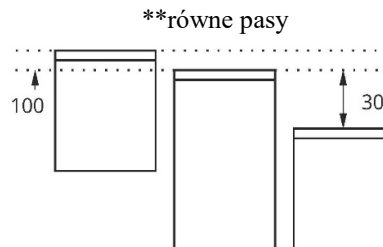

ZAMAWIAJĄCY:

ZAMÓWIENIE NA ROLETY DZIEŃ NOC - RDN Ø18 VEGAS

WYCZYŚĆ FORMULARZ

UWAGI

Sposób dostawy:

Nr zamówienia: ŻAL-MET

Data zamówienia: Spedycja

Termin realizacji: Odbiór własny

1	2
A	+100
A	0
A	-300

**równe pasy		szerokość (mm)		wysokość całkowita (mm)	ilość (szt.)	symbol tkaniny	sterowanie L/P	kolor					mocowanie na wkręty	uchwyt bezinwazyjny górny				uchwyty dolne do prowadzenia bocznego + żyłka					napinacz tańczuszka	przeszycie belki dolnej	magnes		
1	2	tkaniny	*całkowita					biały	brązowy	antracyt	złoty dąb	orzech		krótki	długi	ROLLFIX	przyklejany	szerokie	wąskie	wieszak kątowy	CORDFIX	szerokie				wąskie	

*Szerokość całkowita rolety (z boczami) będzie o 42 mm większa od szerokości tkaniny.

****równe pasy: kolumna 1** - aby rolety wiszące obok siebie o różnej wysokości miały pasy na równej wysokości, należy oznaczyć je tą samą literą, np. A, A, A.
Uwaga! - wysokość zamknięcia pasów może być wtedy różna.
kolumna 2 - aby rolety wiszące obok siebie na różnych wysokościach miały pasy na równej wysokości, należy oznaczyć roletę bazową cyfrą 0, a przy kolejnych roletach podać różnicę wysokości kaset do rolety bazowej (np. +100, -300).
Uwaga! - wysokość zamknięcia pasów może być wtedy różna.