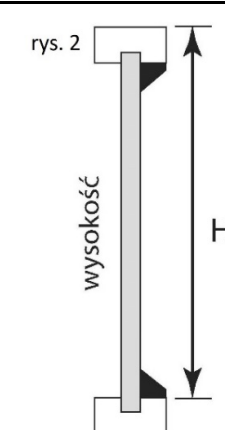

Spedycja

Termin realizacji:

Odbiór własny

szerokość (mm)	wysokość (mm)	ilość (szt.)	symbol tkaniny	sterowanie L/P	kolor			kolor drewnopodobny			napinacz łańcuszka	uwagi
					biały	brązowy	antracyt	złoty dąb	orzech	winchester		

Szerokość - podajemy szerokość z prowadnicami, rys. 1.
 Szerokość tkaniny jest o 12 mm mniejsza od całkowitej szerokości rolety.
 Szerokość kasety jest o 20 mm większa od szerokości prowadnic (po 10 mm na stronę).

Wysokość - podajemy wysokość kasety z prowadnicami, rys. 2.
 Zalecany pomiar wysokości - równo z górną krawędzią ramy okna, kaseta wówczas nie zasłania światła szyby, rys. 2.

Przydatne wymiary - szerokość podstawy prowadnicy: 18 mm, wysokość kasety: 67 mm.