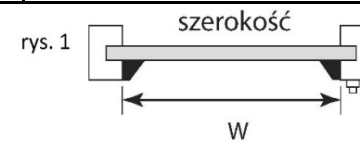

ZAMAWIAJĄCY:

ZAMÓWIENIE NA ROLETY - RTK VEGAS PCV

WYCZYŚĆ FORMULARZ

Sposób dostawy:

UWAGI

Nr zamówienia:

ŻAL-MET ☐

Data zamówienia:

Spedycja ☐

Termin realizacji:

Odbiór własny ☐

szerokość (mm)	wysokość (mm)	ilość (szt.)	symbol tkaniny	sterowanie L/P	kolor			kolor drewnopodobny			napinacz łańcuszka	uwagi
					biały	brązowy	antracyt	złoty dąb	orzech	winchester		

Szerokość - podajemy szerokość z prowadnicami, rys. 1.
Szerokość tkaniny jest o 12 mm mniejsza od całkowitej szerokości rolety.
Szerokość kasety jest o 20 mm większa od szerokości prowadnic (po 10 mm na stronę).

Wysokość - podajemy wysokość kasety z prowadnicami, rys. 2.
Zalecany pomiar wysokości - równo z górną krawędzią ramy okna, kaseta wówczas nie zasłania światła szyby, rys. 2.