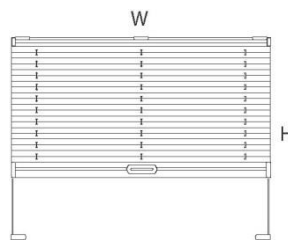

ZAMÓWIENIE NA PLISY COSIMO WARIANTY 1 - 4

ZAMAWIAJĄCY:

Nr zamówienia

Sposób dostawy

Data zamówienia

Termin realizacji

Żal-met	
spedycja	
odbiór wł.	

wariant 1

wariant 2

wariant 3

wariant 4

Nr paczki	* Wariant	Szerokość całkowita W (mm)	Wysokość całkowita H (mm)	Ilość (szt.)	Tkanina	Kolor osprzętu	** Sterowanie L/P	Kątownik WG-CX-044	Mocowanie bezinwazyjne WG-PP-032	Mocowanie bezinwazyjne samoprzylepne		*** Kolor prowadnic			Montaż		Uwagi/Rysunek
										WG-PP-093	WG-PP-094	biały	srebrny	sosna	w świetle	nawierzchniowy	
	1	2	3	4	5	6	7	8	9	10		11			12	13	

Uwagi:

1. Dostępne kolory profili: STANDARDOWE: biały, kość słoniowa, mahoniowy brąz; ANODA: srebrny
SPECIAL ANODA: szampański, ciemna oliwka, czarny, brąz,
SPECIAL DREWNOPODOBNE: orzech, złoty dąb, dąb bagienny, sosna, mahoń.
2. * Należy podać pełny symbol plisy z cennika, np. 2S CO K U.
3. ** Dotyczy plis wolnowiszących.
4. *** Dotyczy plis dachowych.