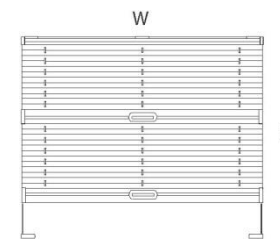

ZAMÓWIENIE NA PLISY COSIMO WARIANTY 1 - 4

ZAMAWIAJĄCY:

Nr zamówienia

Sposób dostawy

Data zamówienia

Termin realizacji

Żal-met	
spedycja	
odbiór wł.	

wariant 1

wariant 2

wariant 3

wariant 4

Nr paczki	* Wariant	Szerokość całkowita W (mm)	Wysokość całkowita H (mm)	Ilość (szt.)	Tkanina	Kolor osprzętu	** Sterowanie L/P	Kątownik WG-CX-044	Mocowanie bezinwazyjne WG-PP-032	Mocowanie bezinwazyjne samoprzylepne		*** Kolor prowadnic			Montaż		Uwagi/Rysunek
										WG-PP-093	WG-PP-094	biały	srebrny	sosna	w świetle	nawierzchniowy	
	1	2	3	4	5	6	7	8	9	10		11			12	13	