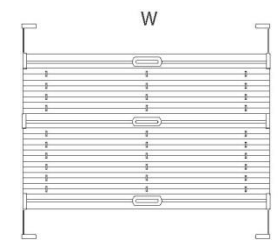

ZAMÓWIENIE NA PLISY COSIMO WARIANTY 1 - 4

ZAMAWIAJĄCY:

Nr zamówienia

Sposób dostawy

Data zamówienia

Termin realizacji

Żal-met	
spedycja	
odbiór wł.	

wariant 1

wariant 2

wariant 3

wariant 4

Nr paczki	* Wariant	Szerokość całkowita W (mm)	Wysokość całkowita H (mm)	Ilość (szt.)	Tkanina	Kolor osprzętu	** Sterowanie L/P	Kątownik WG-CX-044	Mocowanie bezinwazyjne WG-PP-032	Mocowanie bezinwazyjne samoprzylepne		*** Kolor prowadnic			Montaż		Uwagi/Rysunek
										WG-PP-093	WG-PP-094	biały	srebrny	sosna	w świetle	nawierzchniowy	
	1	2	3	4	5	6	7	8	9	10		11			12	13	

Uwagi:

1. Dostępne kolory profili: STANDARDOWE: biały, kość słoniowa, mahoniowy brąz; ANODA: srebrny
SPECIAL ANODA: szampański, ciemna oliwka, czarny, brąz,
SPECIAL DREWNOPODOBNE: orzech, złoty dąb, dąb bagienny, sosna, mahoń.
2. * Należy podać pełny symbol plisy z cennika, np. 2S CO K U.
3. ** Dotyczy plis wolnowiszących.
4. *** Dotyczy plis dachowych.