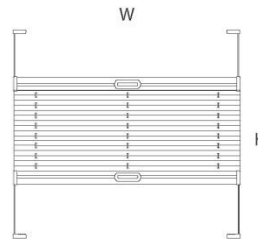

ZAMÓWIENIE NA PLISY COSIMO WARIANTY 1 - 4

ZAMAWIAJĄCY:

Nr zamówienia

Sposób dostawy

Data zamówienia

Termin realizacji

Żal-met	
spedycja	
odbiór wł.	

wariant 1

wariant 2

wariant 3

wariant 4

Nr paczki	* Wariant	Szerokość całkowita W (mm)	Wysokość całkowita H (mm)	Ilość (szt.)	Tkanina	Kolor osprzętu	** Sterowanie L/P	Kątownik WG-CX-044	Mocowanie bezinwazyjne WG-PP-032	Mocowanie bezinwazyjne samoprzylepne		*** Kolor prowadnic			Montaż		Uwagi/Rysunek
										WG-PP-093	WG-PP-094	biały	srebrny	sosna	w świetle	nawierzchniowy	
	1	2	3	4	5	6	7	8	9	10		11			12	13	